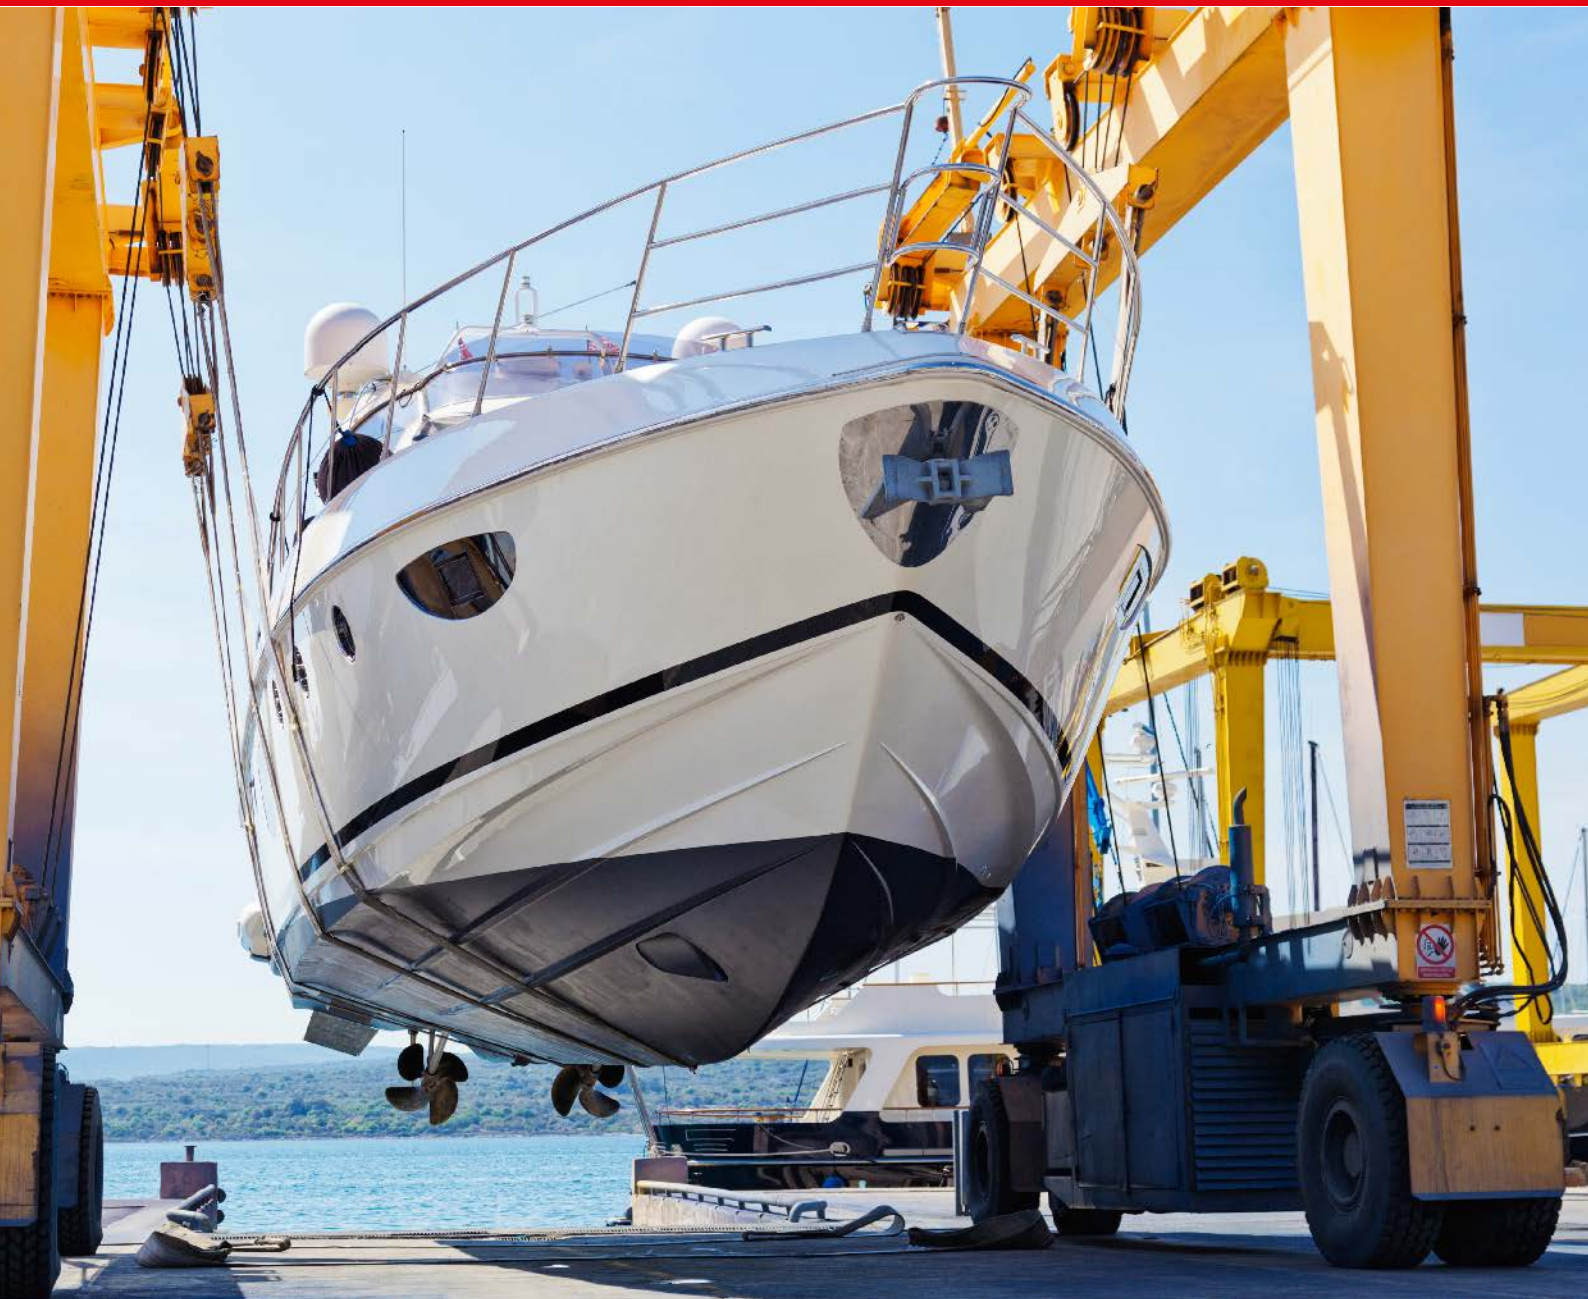

# **LES SOLUTIONS WÜRTH POUR LE NETTOYAGE DES BATEAUX ET DES YACHTS**

**Veste de pluie**

Art. N° 5359 009 70.

**Ensemble de pluie**

Art. N° M0110 ...

**Combinaison de protection TYVEK Classic**

Art. N° 0899 020 12 ...