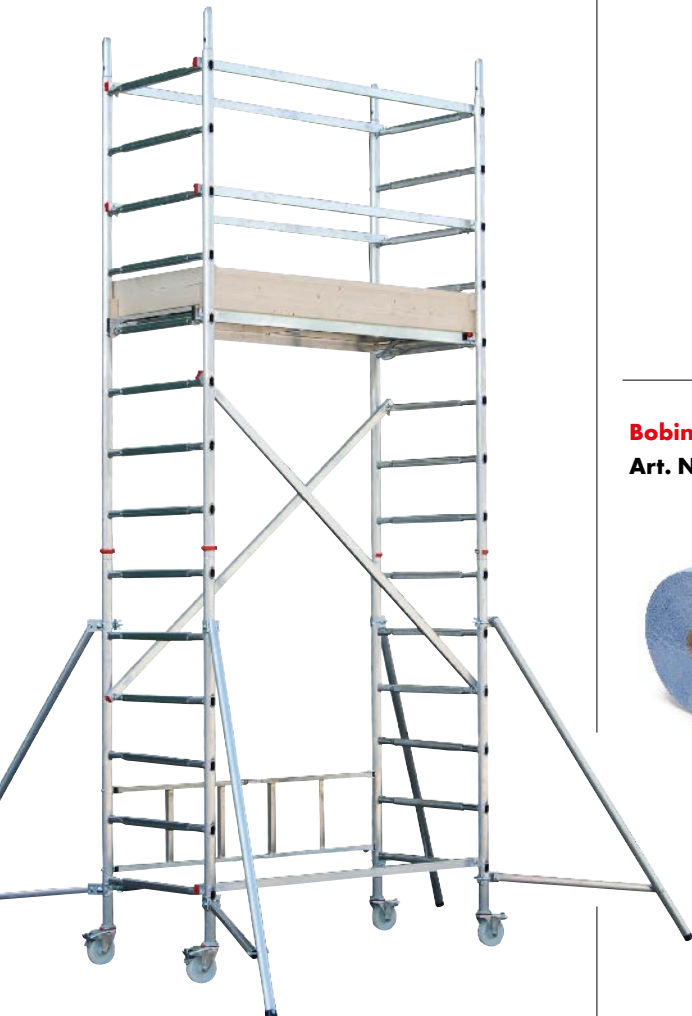

LES SOLUTIONS WÜRTH POUR LE NETTOYAGE DES BATEAUX ET DES YACHTS

SIÈGE SOCIAL

Würth France

Z.I. Ouest - Rue Georges Besse - BP 40013

67158 Erstein Cedex

Tél. 03 88 64 53 00 - Fax 03 88 64 62 00

© Würth France

Marketing / Communication : V.M.

Studio : CM

MIM08-18_NETTOYAGE_BATEAUX ET YACHTS - 100 ex

Echafaudage roulant modulable en aluminium

Art. N° 0962 940 6..